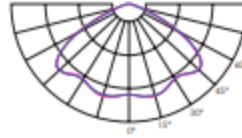

L01

L02

L04

L10

L20

CODIFICATION / RENDEMENT 3000K

Code		Puissance	Lumens	Courant	Lumens / Watt
OR87308ECO	ORRIS 8 ECO LED 3000K	19	2237	280mA	118
		25	2875	470mA	115
		38	3993	700mA	105
OR873016ECO	ORRIS 16 ECO LED 3000K	24	3 038 lm	280mA	127
		35	4 025 lm	490mA	115
		52	5 798 lm	720mA	112
OR873024ECO	ORRIS 24 ECO LED 3000K	35	4 467 lm	280mA	128
		50	5 750 lm	470mA	115
		72	8 063 lm	700mA	112