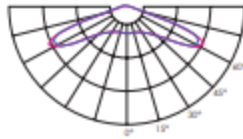

L01

L02

L04

L10

L20

CODIFICATION / RENDEMENT 3000K

Code		Puissance	Lumens	Courant	Lumens / Watt
OR87308ECO	ORRIS 8 ECO LED 3000K	19	2237	280mA	118
		25	2875	470mA	115
		38	3993	700mA	105
OR873016ECO	ORRIS 16 ECO LED 3000K	24	3 038 lm	280mA	127
		35	4 025 lm	490mA	115
		52	5 798 lm	720mA	112
OR873024ECO	ORRIS 24 ECO LED 3000K	35	4 467 lm	280mA	128
		50	5 750 lm	470mA	115
		72	8 063 lm	700mA	112