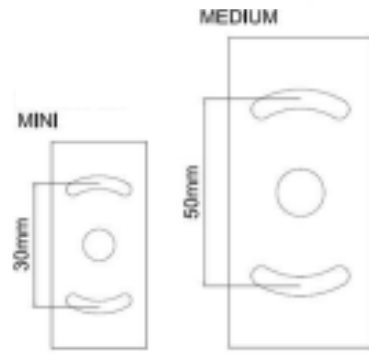

RACORDEMENT VERSION RGBW