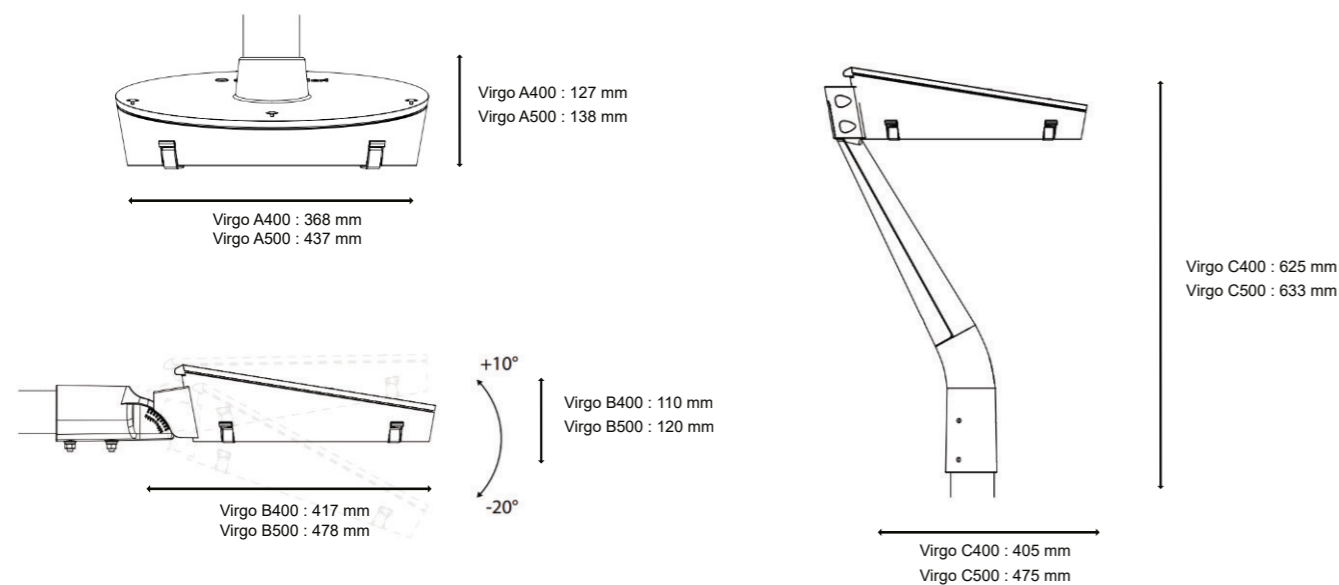

VIRGO

INFORMATIONS TECHNIQUES

Mécanique :

- Corps et capot en aluminium injecté
- Traitement de peinture qualité bords de mer
- Couleur standard NOIR 2100 Sablé
- Vasque en verre sécurit plat
- Visserie externe en INOX 316
- Montage sur crosse 49/60mm avec orientation de -20 à +10°
- Montage en top 60mm avec orientation de 0 à +20°
- Ouverture avec outil
- IP66 Classe 2 / IK10
- Poids Maximum : de 5,2 Kg à 7,2 Kg (top et latéral) / de 6 Kg à 8 Kg (un bras) / de 5,2 Kg à 7,2 Kg (suspendu)
- Surface au vent (Scx) : de 0,03 m² à 0,04 m² (top et latéral) / de 0,06 m² à 0,07 m² (un bras) / de 0,03 m² à 0,04 m² (suspendu)

Eligibilité au certificat d'économie d'énergie

- CIE FLUX >95
- Indice ULOR 0%
- Risque photo biologique : GR 0
- Rendement >110 Lumens/Watt
- Indice de protection >IP65

Electronique :

- Driver D4i avec fonctions : DALI – 1/10V – Réduction de puissance automatique – contrôle constant du flux lumineux
- Connecteur Zhaga pour télégestion, détection de présence, communication entre luminaires
- Température de fonctionnement Ta : -40 à +55°C
- Durée de vie à Ta 25°C : 100 000 Heures L90B10C10
- Protection thermique par mesure de la température de fonctionnement
- Températures de couleur disponibles : 2200 / 2700 / 3000 K
- Nombre de LED : 8 à 40
- Nombre d'optiques : 5
- Puissance de : 15 à 123W
- Lumens de 1800 à 15600
- Rendement Lumens/Watt : 127
- Tension d'alimentation : de 198 à 264V 50/60Hz

VIRGO