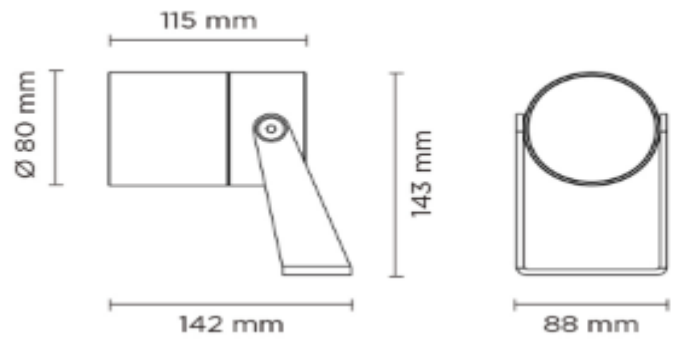

JCL PACTO MINI - MEDIUM LED COB

Notice d'installation

220 - 240 V
AC

L'installation doit être réalisée par du personnel qualifié.

Dimensions

PACTO MINI

Poids 0,60 Kg

PACTO MEDIUM

Poids 1,50 Kg

RACORDEMENT VERSION COULEUR FIXE / LED COB ou HP

ACCESSOIRES

Piquet pour
montage au
sol

Grille Nid
d'abeille

Sangle pour
arbre ou poteau

Casquette