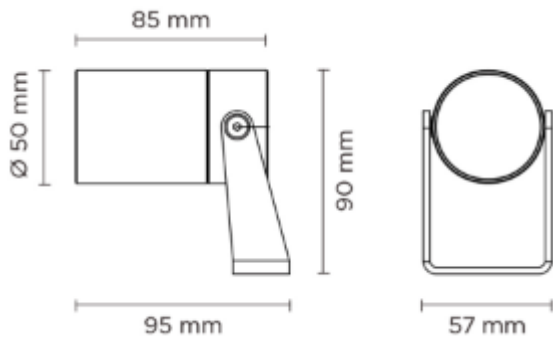

JCL PACTO MINI - MEDIUM LED COB

Notice d'installation

220 - 240 V
AC

L'installation doit être réalisée par du personnel qualifié.

Dimensions

PACTO MINI

Poids 0,60 Kg

PACTO MEDIUM

Poids 1,50 Kg

RACORDEMENT VERSION COULEUR FIXE / LED COB ou HP

ACCESSOIRES

Piquet pour
montage au
sol

Grille Nid
d'abeille

Sangle pour
arbre ou poteau

Casquette