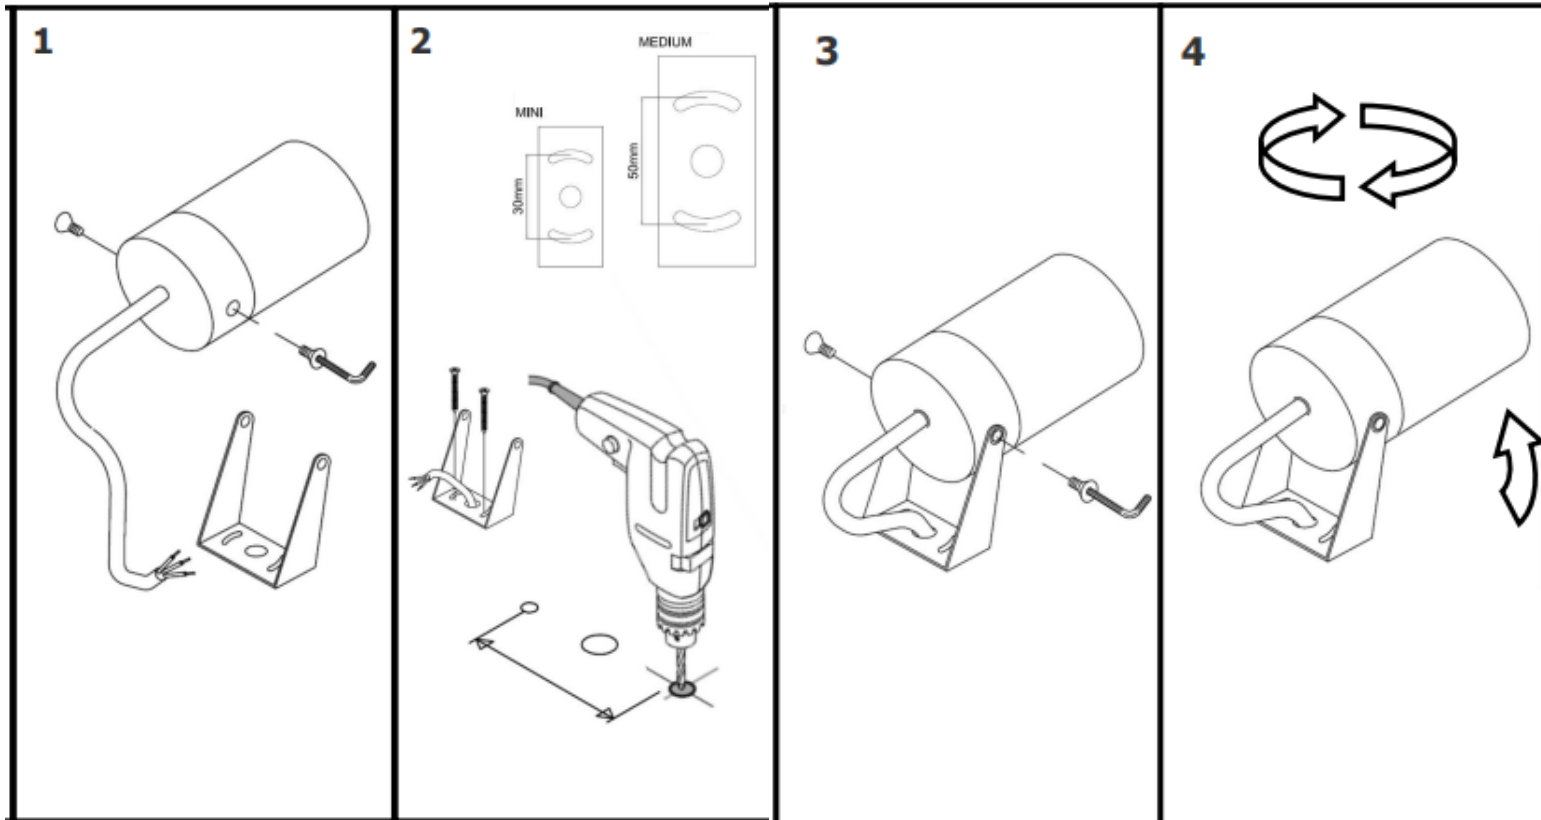

JCL PACTO MINI - MEDIUM LED COB

Notice d'installation

220 - 240 V
AC

L'installation doit être réalisée par du personnel qualifié.

Dimensions

PACTO MINI

Poids 0,60 Kg

PACTO MEDIUM

Poids 1,50 Kg

RACORDEMENT VERSION COULEUR FIXE / LED COB ou HP

ACCESSOIRES

Piquet pour
montage au
sol

Grille Nid
d'abeille

Sangle pour
arbre ou poteau

Casquette