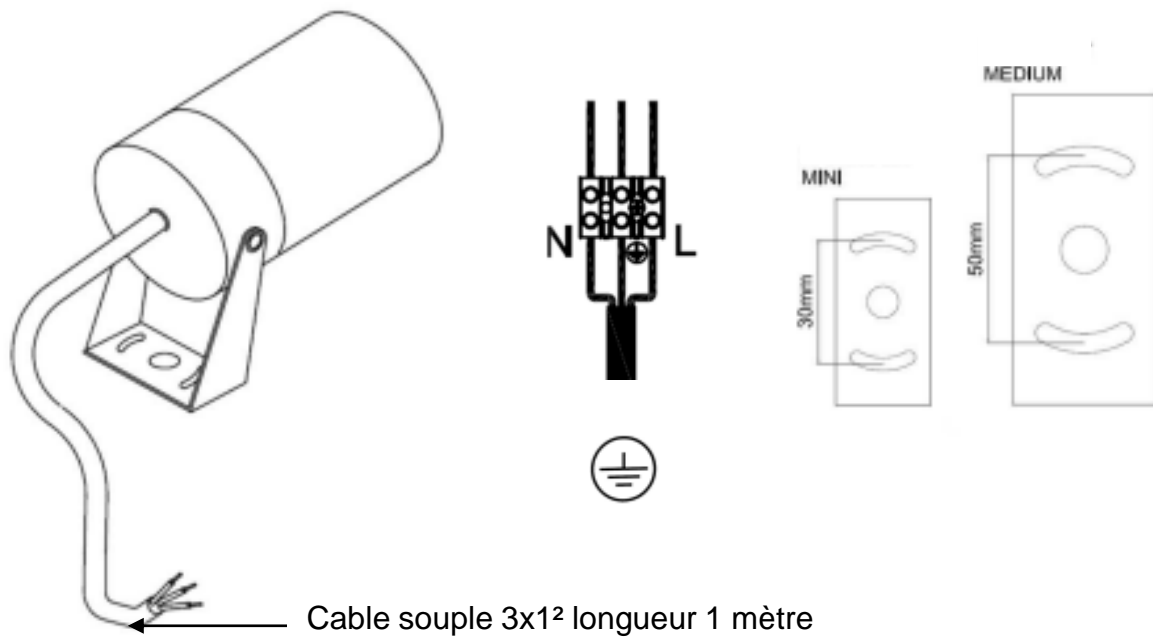

JCL PACTO MINI - MEDIUM LED COB

Notice d'installation

220 - 240 V
AC

L'installation doit être réalisée par du personnel qualifié.

Dimensions

PACTO MINI

Poids 0,60 Kg

PACTO MEDIUM

Poids 1,50 Kg

RACORDEMENT VERSION COULEUR FIXE / LED COB ou HP

ACCESSOIRES

Piquet pour
montage au
sol

Grille Nid
d'abeille

Sangle pour
arbre ou poteau

Casquette