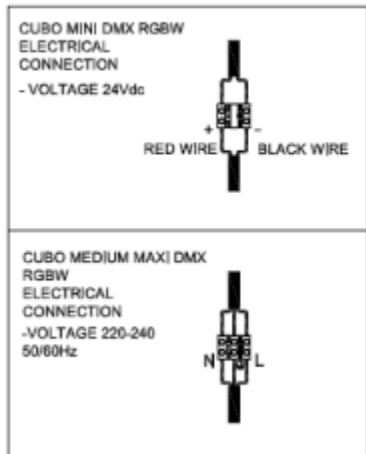

# RACORDEMENT VERSION COULEUR RGBW

Câble 3x1<sup>2</sup> longueur 1 mètre