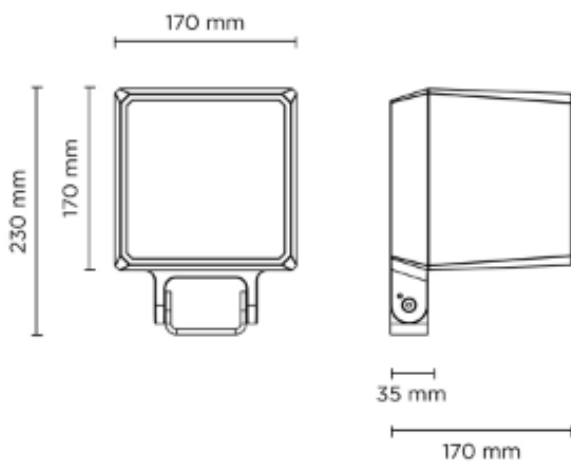

Dimensions

CUBE MINI

Poids 1,50 Kg

CUBE MEDIUM

Poids 3,10 Kg

CUBE MAXI

Poids 4,50 Kg