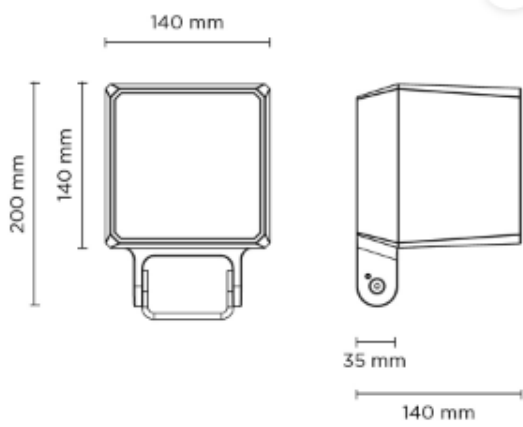

CUBE MEDIUM