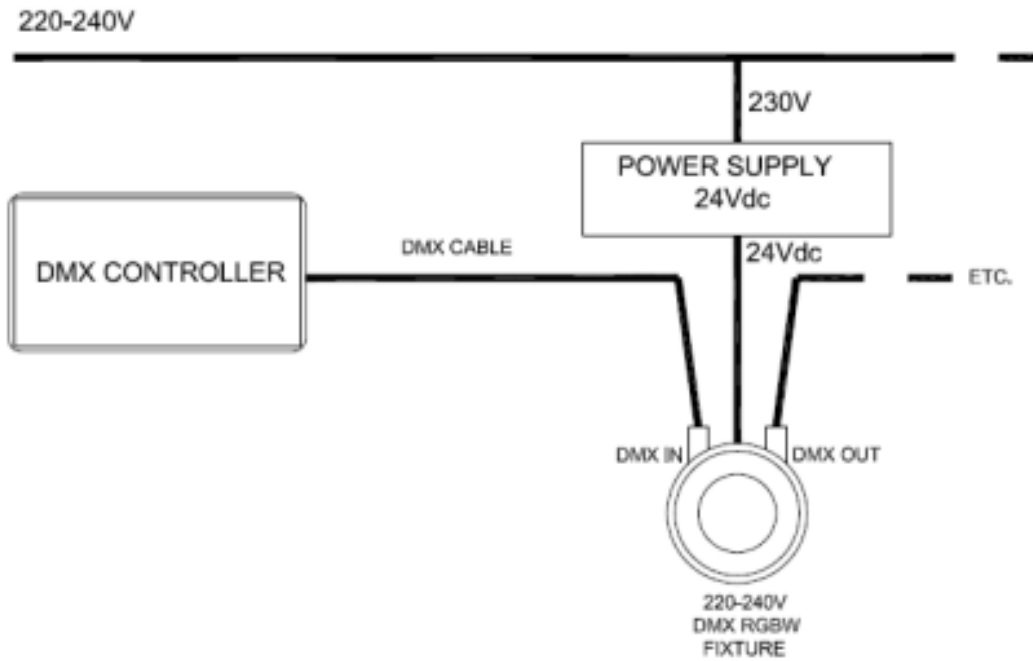

RACORDEMENT VERSION RGBW DMX

CUBE MINI RGBW DMX