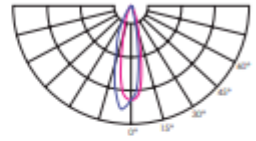

PHOTOMETRIE

L15

L16

L87

L88

L89

LB6

LB8

LB9

LC1

CODIFICATION / RENDEMENT

Code	Désignation	Puissance	Lumens
EAGLE DRIVER DELTA FIXE AU PROJECTEUR			
EG2750240ECO	EAGLE 1 DRIVER DELTA - 2 MODULES 240 ECO LED 5000K	360 A 1040W	77890 A 135720
EG2750288ECO	EAGLE 1 DRIVER DELTA - 2 MODULES 288 EOC LED 5000K	440 A 1200W	80270 A 156575
EAGLE DRIVER DELTA DEPORTE DANS LE MAT			
EGD2750240ECO	EAGLE 1 DRIVER DELTA - 2 MODULES 240 ECO LED 5000K	360 A 1040W	77890 A 135720
EGD750288ECO	EAGLE 1 DRIVER DELTA - 2 MODULES 288 EOC LED 5000K	440 A 1200W	80270 A 156575