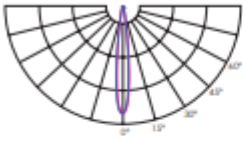

NORMES

EN60598-1, EN60598-2-3, EN62471, EN55015, EN61547, EN61000-3-2, EN61000-3-3

Equipement standard		Options avec plus value
Matériaux du corps	Aluminium injecté	Grille de protection en acier galvanisé
Matériaux de la fixation	Acier Galvanisé	Primaire pour installation en zone Chlorée
Matériaux de la vasque	Verre trempé extra claire	Driver déporté (maximum à 200 mètres)
Visserie	Inox 316	Câble 5G1,5 ² pour driver déporté
Finition couleur standard	Gris 9006 sablé ou noir sablé	IRC >80
Fixation	Lyre articulée	IRC >90
Poids maximum avec driver	24,3 Kg	
Poids maximum sans driver	20,6 Kg	
Surface au vent Scx	0,14m ² à 0° / 0,39m ² à 90°	
Ouverture	Avec outil	
Indices de protection	IP66 - IK10	
Classe électrique	1	
Raccordement électrique	Sur bornier rapide 3 ou 5 poles	
Nombre de Led	240 ou 288	
Optique	Lentille PMMA	
Température de couleur Led	5700, 5000 ou 4000K	
IRC	>70	
Type de Driver	Dali ou DMX	
Réglage de puissance	Par commande Dali ou DMX	
Durée de vie	100 000 Heures L98B10 Ta 25°C	
Ta de fonctionnement	De -40 à +50°C	
Facteur de puissance	>95	
Courant Led utilisé	De 255 à 690mA	

PHOTOMETRIE

L15

L16

L87

L88

L89

LB6

LB8