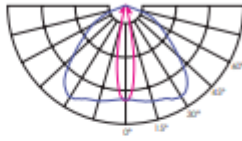

NORMES

EN60598-1, EN60598-2-3, EN62471, EN55015, EN61547, EN61000-3-2, EN61000-3-3

Equipement standard		Options avec plus value
Matériaux du corps	Aluminium injecté	Grille de protection en acier galvanisé
Matériaux de la fixation	Acier Galvanisé	Primaire pour installation en zone Chlorée
Matériaux de la vasque	Verre trempé extra claire	Driver déporté (maximum à 200 mètres)
Visserie	Inox 316	Câble 5G1,5 ² pour driver déporté
Finition couleur standard	Gris 9006 sablé ou noir sablé	IRC >80
Fixation	Lyre articulée	IRC >90
Poids maximum avec driver	24,3 Kg	
Poids maximum sans driver	20,6 Kg	
Surface au vent Scx	0,14m ² à 0° / 0,39m ² à 90°	
Ouverture	Avec outil	
Indices de protection	IP66 - IK10	
Classe électrique	1	
Raccordement électrique	Sur bornier rapide 3 ou 5 poles	
Nombre de Led	240 ou 288	
Optique	Lentille PMMA	
Température de couleur Led	5700, 5000 ou 4000K	
IRC	>70	
Type de Driver	Dali ou DMX	
Réglage de puissance	Par commande Dali ou DMX	
Durée de vie	100 000 Heures L98B10 Ta 25°C	
Ta de fonctionnement	De -40 à +50°C	
Facteur de puissance	>95	
Courant Led utilisé	De 255 à 690mA	

PHOTOMETRIE

L15

L16

L87

L88

L89

LB6

LB8