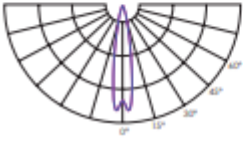

PHOTOMETRIE

L15

L16

L87

L88

L89

LB6

LB8

LB9

LC1

CODIFICATION / RENDEMENT

Code	Désignation	Puissance	Lumens
EAGLE DRIVER DELTA FIXE AU PROJECTEUR			
EG2750240ECO	EAGLE 1 DRIVER DELTA - 2 MODULES 240 ECO LED 5000K	360 A 1040W	77890 A 135720
EG2750288ECO	EAGLE 1 DRIVER DELTA - 2 MODULES 288 EOC LED 5000K	440 A 1200W	80270 A 156575
EAGLE DRIVER DELTA DEPORTE DANS LE MAT			
EGD2750240ECO	EAGLE 1 DRIVER DELTA - 2 MODULES 240 ECO LED 5000K	360 A 1040W	77890 A 135720
EGD750288ECO	EAGLE 1 DRIVER DELTA - 2 MODULES 288 EOC LED 5000K	440 A 1200W	80270 A 156575