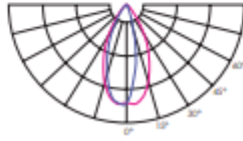

PHOTOMETRIE

L15

L16

L87

L88

L89

LB6

LB8

LB9

LC1

CODIFICATION / RENDEMENT

Code	Désignation	Puissance	Lumens
EAGLE DRIVER DELTA FIXE AU PROJECTEUR			
EG2750240ECO	EAGLE 1 DRIVER DELTA - 2 MODULES 240 ECO LED 5000K	360 A 1040W	77890 A 135720
EG2750288ECO	EAGLE 1 DRIVER DELTA - 2 MODULES 288 EOC LED 5000K	440 A 1200W	80270 A 156575
EAGLE DRIVER DELTA DEPORTE DANS LE MAT			
EGD2750240ECO	EAGLE 1 DRIVER DELTA - 2 MODULES 240 ECO LED 5000K	360 A 1040W	77890 A 135720
EGD750288ECO	EAGLE 1 DRIVER DELTA - 2 MODULES 288 EOC LED 5000K	440 A 1200W	80270 A 156575