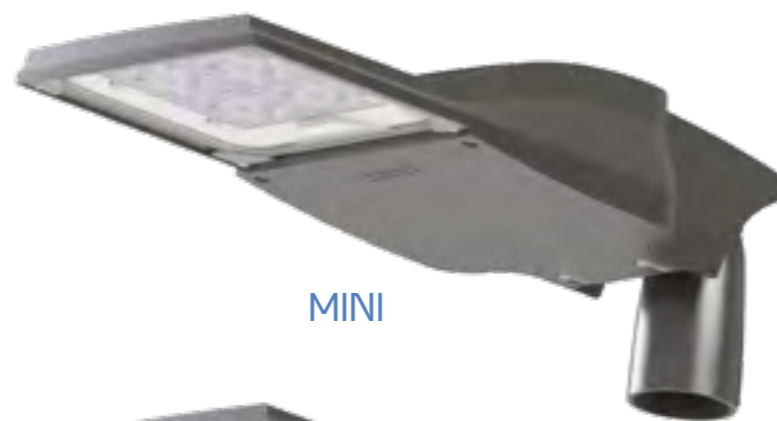

VICTORY MICRO - MINI

ÉCLAIRAGE FONCTIONNEL

Prescription

- Corps en aluminium injecté et thermolaqué
- Vasque en verre plat sécurit IK08
- Classe II - IP66
- Visserie extérieure en INOX 316 L
- Driver PHILIPS XITANIUM ou XITANIUM FULL DRIVE
- Fonction CLO (contrôle constant du flux lumineux)
- Contrôle thermique du circuit LED
- Moteur Led haute efficacité jusqu'à 128 lumens/Watt
- Très longue durée de vie : 100 000 heures L80B20 (Ta 25°C)
- LED 2200 IRC >60, 3000 ou 4000°K IRC >70
- ULOR : 0% à 0°
- Risque photobiologique : GR 0
- De 8 à 83 Watts, 970 à 10 670 Lumens (3000°K)
- 18 Photométries
- Montage en top ou latéral 60/62mm Longueur 105mm
- Garantie performance 5 ans

Inclinaison négative

Montage top ou crosse 60mm longueur 105mm
Inclinaison +20 à -20° (0, 10 et 20°)

MINI

MICRO

Équipement de série

- DRIVER PHILIPS XITANIUM
- LED 3000°K IRC >70
- Protection surtension 4kV
- Protection contre les ESD
- Contrôle constant du flux lumineux
- Peinture bords de mer
- Garantie performance 5 ans
- RAL GRIS 2900 Sablé