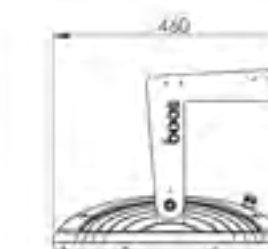

LYRE SQ ET BOITIER DRIVER
(Pour puissance 150W)