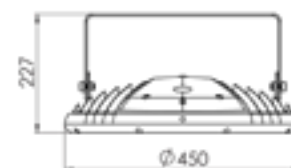

**BOOS BACKLIGHT**  
Coupe flux arrière

**SYDERAL**  
3000°K

de 21 à 159 Watts

de 3000 à 22 250 Lumens

Poids maxi 15 Kg Scx 0,021m<sup>2</sup>

**LYRE TR ET DRIVER INCORPORÉ**  
(Maxi 137W)

**LYRE PR ET DRIVER INCORPORÉ**  
(Maxi 137W)