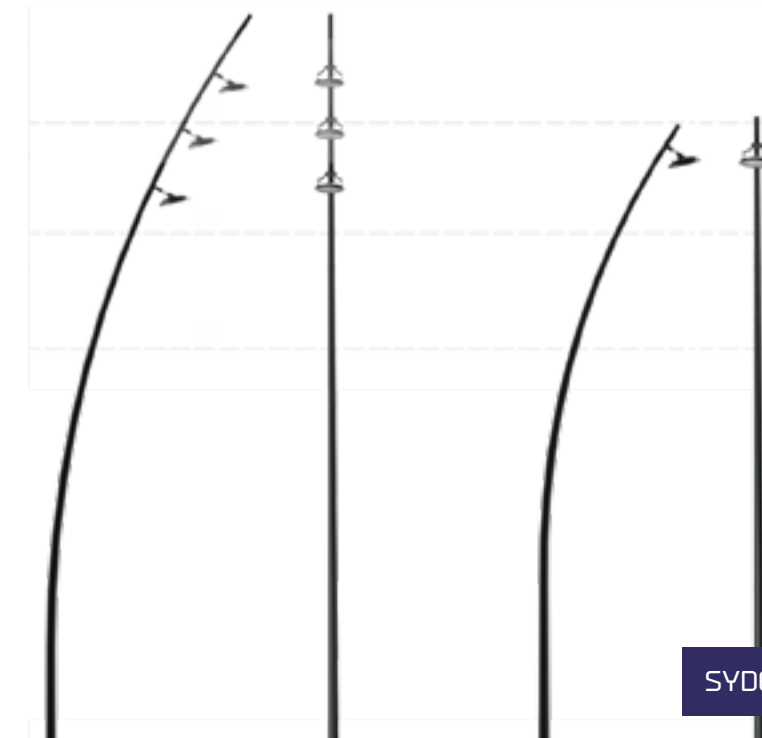

► **Prescription**

- Corps en aluminium injecté, lyre en acier galvanisé thermolaqué
- Traitement peinture qualité bords de mer de série
- Vasque de fermeture en verre sécurit IK08
- Indice de protection IP66, Classe 2
- Driver PHILIPS XITANIUM FULL incorporé jusqu'à 137W ou fixé au projecteur dans un boîtier pour 159W
- 2 Tailles et 3 niveaux de puissance
- 10 Photométries spécifiques sport et grandes aires
- Moteur Led haute efficacité jusqu'à 140 lumens / Watt
- Protection thermique et contre les décharges d'électricité statique (ESD)
- Protection contre les surtensions jusqu'à 4kV (10kV en option)
- Led 4000 et 5000°K IRC>70, en option IRC>80 ou >90
- Led 2700 et 3000°K IRC>80
- Durée de vie 100 000 heures L80B10 à 25°C
- ULOR 0% à 0°
- Risque photobiologique : GR 0
- Contrôle constant du flux lumineux
- Garantie performance 5 ans

► **Équipement de série**

- Driver PHILIPS XITANIUM FULL DRIVE
- Protection surtension 6kV
- Protection contre les ESD
- Contrôle par commande DALI ou 1/10V
- LED 2700 et 3000 IRC>80, 4000 et 5000°K IRC>70
- Contrôle de température des Leds
- Contrôle constant du flux lumineux
- Peinture bords de mer RAL GRIS 2900 SABLE
- Garantie performance 5 ans

► **Équipement en option**

- Changement de couleur suivant gamme RAL
- Traitement renforcé pour installation front de mer
- IRC > 80 ou 90
- Coupe flux arrière BOOS BACKLIGHT
- Connecteur ZAGGA
- Câblage 2x1,5 ou 4x1,5mm²
- Protection surtension 10kV
- Garantie performance 10 ans

SYDERAL
3000°K

de 21 à 159 Watts

de 3000 à 22 250 Lumens

Poids maxi 15 Kg Scx 0,021m²

LYRE TR ET DRIVER INCORPORÉ
(Maxi 137W)

LYRE PR ET DRIVER INCORPORÉ
(Maxi 137W)

LYRE SQ ET BOITIER DRIVER
(Pour puissance 150W)