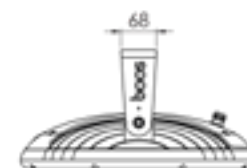

**BOOS BACKLIGHT**  
Coupe flux arrière

**SYDERAL**  
3000°K

de 21 à 159 Watts

de 3000 à 22 250 Lumens

Poids maxi 15 Kg Scx 0,021m<sup>2</sup>

**LYRE TR ET DRIVER INCORPORÉ**  
(Maxi 137W)

**LYRE PR ET DRIVER INCORPORÉ**  
(Maxi 137W)