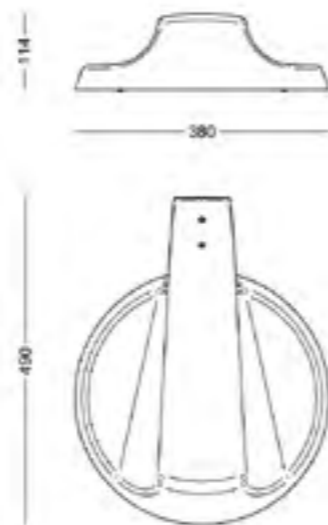

Version montage sur crosse 60mm

Version montage en top 60mm ou 76mm (option)

► Équipement de série

- Driver Philips XITANIUM FULL
- LED 3000°K IRC >80
- Paramétrage alimentation sur mesure
- Protection surtension 6kV
- Protection contre les ESD
- Contrôle constant du flux lumineux
- Peinture bords de mer
- Montage top ou latéral 60mm
- RAL AKZO GRIS ARGENTÉ MW300D
- Garantie performance 5 ans

► Équipement en option

- Changement de couleur suivant gamme RAL
- Câblage 2x1,5 / 4x1,5 / 5x1,5mm²
- Protection surtension 10kV
- Montage top 76mm
- Garantie performance 10 ans
- Connecteur ZAGGA

PEAK

de 30 à 89 Watts

de 3718 à 11155 Lumens

Poids maxi 7 Kg - Scx 0,06m²