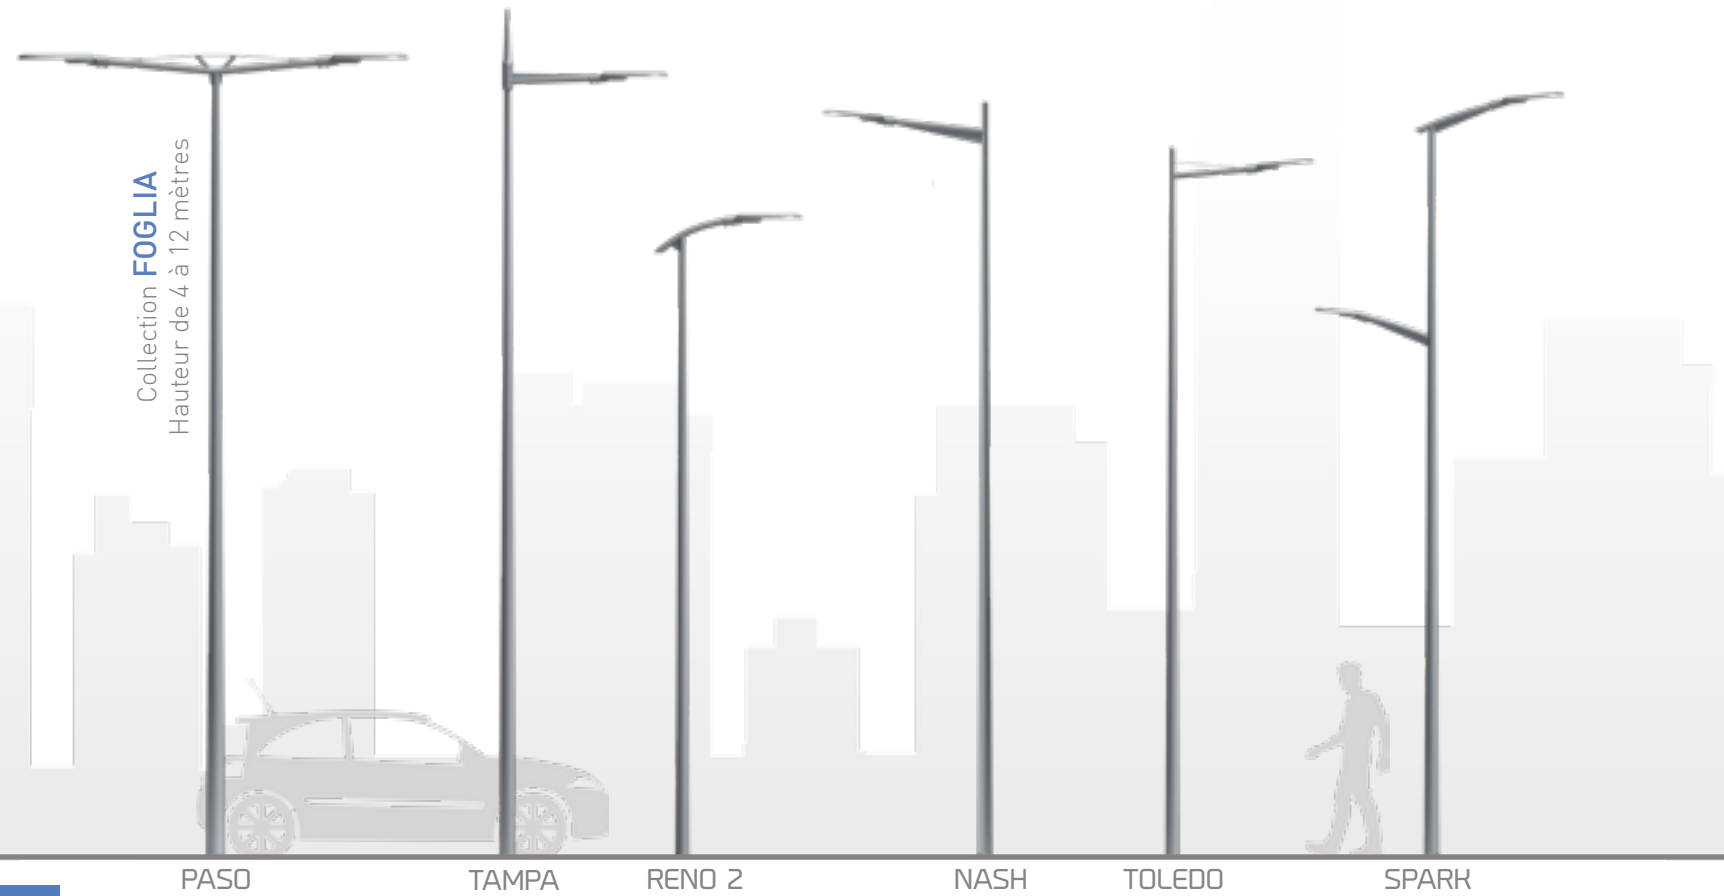

Crosse et mât **FOGLIA**

FOGLIA MICRO - MINI - MIDI

ÉCLAIRAGE FONCTIONNEL

Prescription

- Corps et capot en aluminium injecté
- Traitement peinture qualité bords de mer de série
- Vasque de fermeture en verre sécurit IK08
- IP66 complet, Classe 2
- Alimentation incorporée Philips Xitanium
- Montage top et crosse 60/62mm
- Orientation top de 0 à +20°
- Moteur Led haute efficacité de 126 à 134 lumens par Watt (3000°K)
- ULOR 0% à 0°
- Protection thermique et contre les surtensions jusqu'à 10kV
- Protection contre les décharges d'électricité statique (ESD)
- Led de haute qualité avec IRC >70
- Durée de vie 100 000 heures L90B10 à 25°C
- LED 4000, 3000 ou 2200°K
- Contrôle constant du flux lumineux
- Garantie performance de 5 à 10 ans

FOGLIA MICRO

Poids max 3Kg / Scx 0,02m²

FOGLIA MINI

Poids max 5Kg / Scx 0,03m²

FOGLIA MIDI

Poids max 8,2Kg / Scx 0,04m²

Ensemble mât et crosse **FOGLIA**

FOGLIA MICRO 3000°Kelvin IRC>70	FOGLIA MINI 3000°Kelvin IRC>70	FOGLIA MIDI 3000°Kelvin IRC>70
de 13 à 77 Watts	de 13 à 99 Watts	de 66 à 195 Watts
de 1751 à 8780 Lumens	de 1751 à 11072 Lumens	de 8884 à 22784 Lumens

FOGLIA MICRO - MINI - MIDI

ÉCLAIRAGE FONCTIONNEL

Applique murale **FOGLIA**

PASO

TAMPA

RENO 2

NASH

TOLEDO